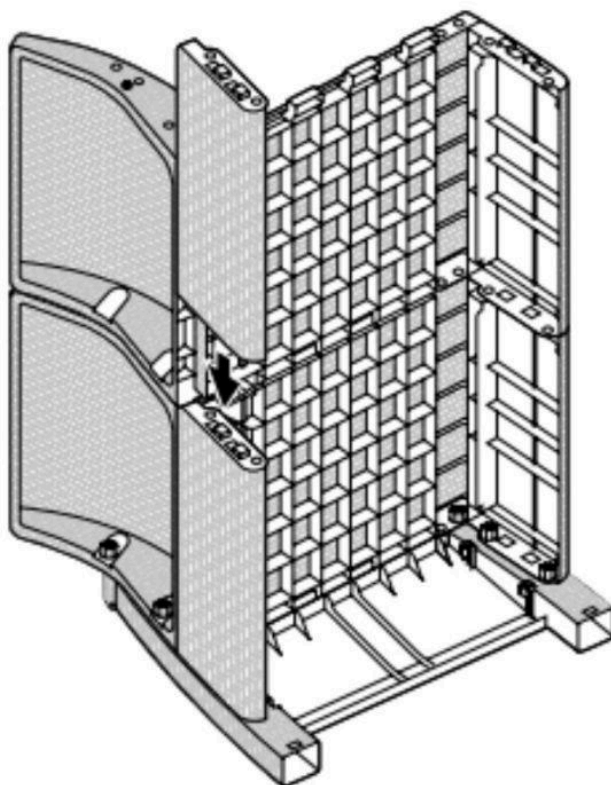

# Элементы дивана:

 <p><b>LS x1</b></p>		 <p><b>RS x1</b></p>							
 <p><b>B x3</b></p>	 <p><b>FB x6</b></p>	 <p><b>S x3</b></p>							
 <p><b>ML1 x2</b></p>	 <p><b>ML x2</b></p>	<p>*наличие подушек зависит от индивидуальной комплектации</p>  <p><b>x3</b></p>							
 <p><b>L1 x3</b></p>	 <p><b>L2 x3</b></p>	 <p><b>L3 x3</b></p>	 <p><b>L4 x3</b></p>	 <p><b>x34</b></p>	 <p><b>LP x4</b></p>	 <p><b>SP x12</b></p>	 <p><b>L x1</b></p>	 <p><b>R x1</b></p>	

10

11

12

15

16

19

20

**Внимание !** Детали дивана полностью стандартны и невозможна ситуация, когда усилитель не подходит. Посмотрите, пожалуйста, видео установки по QR-коду