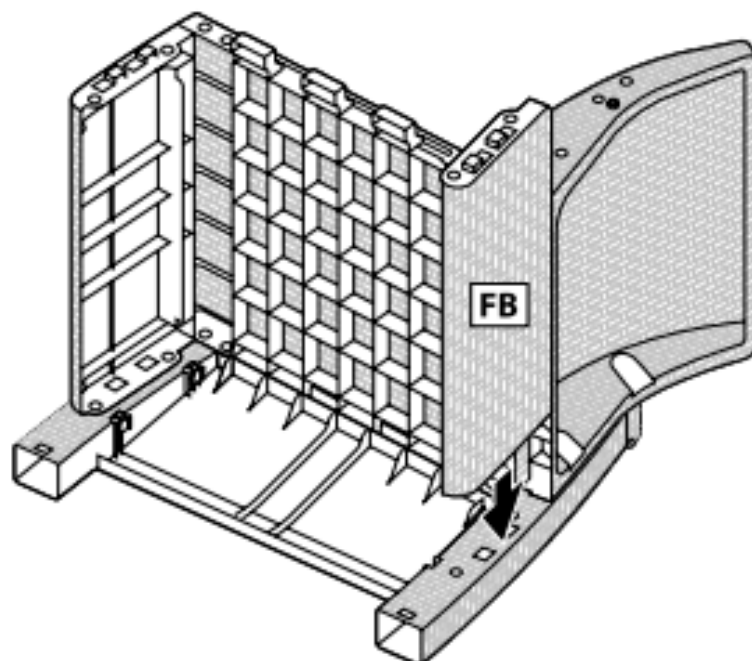

# Элементы дивана:

 <p><b>LS x1</b></p>		 <p><b>RS x1</b></p>							
 <p><b>B x3</b></p>	 <p><b>FB x6</b></p>	 <p><b>S x3</b></p>							
 <p><b>ML1 x2</b></p>	 <p><b>ML x2</b></p>	<p>*наличие подушек зависит от индивидуальной комплектации</p>  <p><b>x3</b></p>							
 <p><b>L1 x3</b></p>	 <p><b>L2 x3</b></p>	 <p><b>L3 x3</b></p>	 <p><b>L4 x3</b></p>	 <p><b>x34</b></p>	 <p><b>LP x4</b></p>	 <p><b>SP x12</b></p>	 <p><b>L x1</b></p>	 <p><b>R x1</b></p>	

# Последовательность сборки:

3

4

5

6

7

8

9

10

11

12

15

16

19

20

**Внимание !** Детали дивана полностью стандартны и невозможна ситуация, когда усилитель не подходит. Посмотрите, пожалуйста, видео установки по QR-коду